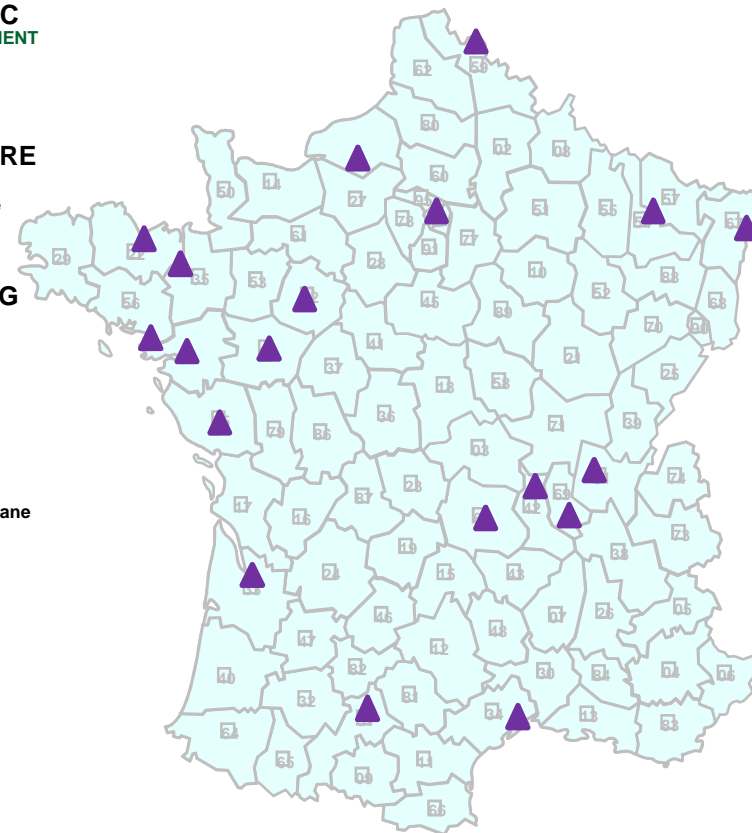

■ LA ROCHE-SUR-YON

VEOLIA PROPRETE GEVAL
La Solière de la Chapelière
85310 La Chaize le Vicomte
Tél: 02 51 46 73 37

■ ROUEN

DSG
Chemin du Rotin
76770 Mallonay
Tél: 02 35 03 14 50

■ SAINT BRIEUC

BEUREL ENVIRONNEMENT
Le Pont Pin
22120 Yffigniac
Tél: 02 96 72 50 78

■ SAINT-NAZAIRE

VEOLIA PROPRETE
Rue de la Cité Nouvelle
44570 Trigniac
Tél: 02 40 24 97 79

■ STRASBOURG

SCHROLL SAS
6, rue Cherboung
67100 Strasbourg
Tél: 03 88 40 58 40

■ TOULOUSE

VEOLIA PROPRETE
Chemin de Goubard
31270 Villeneuve Tolosane
Tél: 05 61 76 69 03